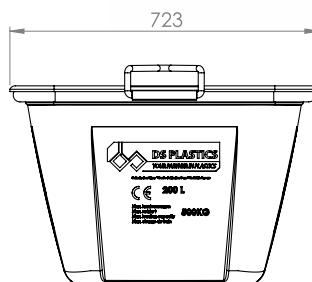

## BAC À MORTIER PREMIUM BLEU 200L / CE ART 7451

DIMENSIONS (CM)	CHARGE (KG)	VOLUME (L)	MATERIEL
1023x723x470	500	200	PE (POLYETHYLÈNE)

### VOORDELEN

1. Cadre enduit de poudre noire
2. Supports de levage articulés
3. Bord supérieur renforcé
  - LLDPE - très résistant aux chocs
4. Option impression à partir de 250 pièces
5. Côté et fond renforcés
6. Empilable
  - 1 palette = 24 pièces
  - une capacité de charge allant jusqu'à 500 kg!

**BAC À MORTIER PREMIUM BLEU 200L / CE**  
ART 7451

**OPTIES**

**MARQUAGE BAC A MORTIER**

- Achat min. 250 pièce, 1 ou 2 couleurs, dimensions: 15 x 30 cm

CODE	REF
7222	MARQUAGE BAC A MORTIER 200L