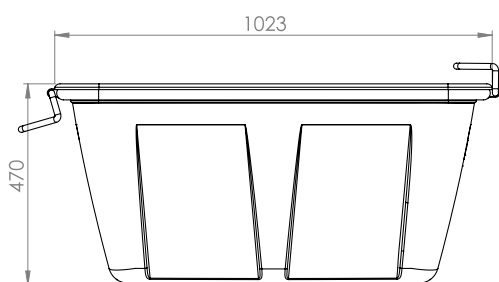

## BAC À MORTIER PREMIUM BLEU 200L / CE ART 7451

DIMENSIONS (CM)	CHARGE (KG)	VOLUME (L)	MATERIEL
1023x723x470	500	200	PE (POLYETHYLÈNE)

### VOORDELEN

1. Cadre enduit de poudre noire
2. Supports de levage articulés
3. Bord supérieur renforcé
  - LLDPE - très résistant aux chocs
4. Option impression à partir de 250 pièces
5. Côté et fond renforcés
6. Empilable
  - 1 palette = 24 pièces
  - une capacité de charge allant jusqu'à 500 kg!

**BAC À MORTIER PREMIUM BLEU 200L / CE**  
ART 7451

**OPTIES**

**MARQUAGE BAC A MORTIER**

- Achat min. 250 pièce, 1 ou 2 couleurs, dimensions: 15 x 30 cm

CODE	REF
7222	MARQUAGE BAC A MORTIER 200L